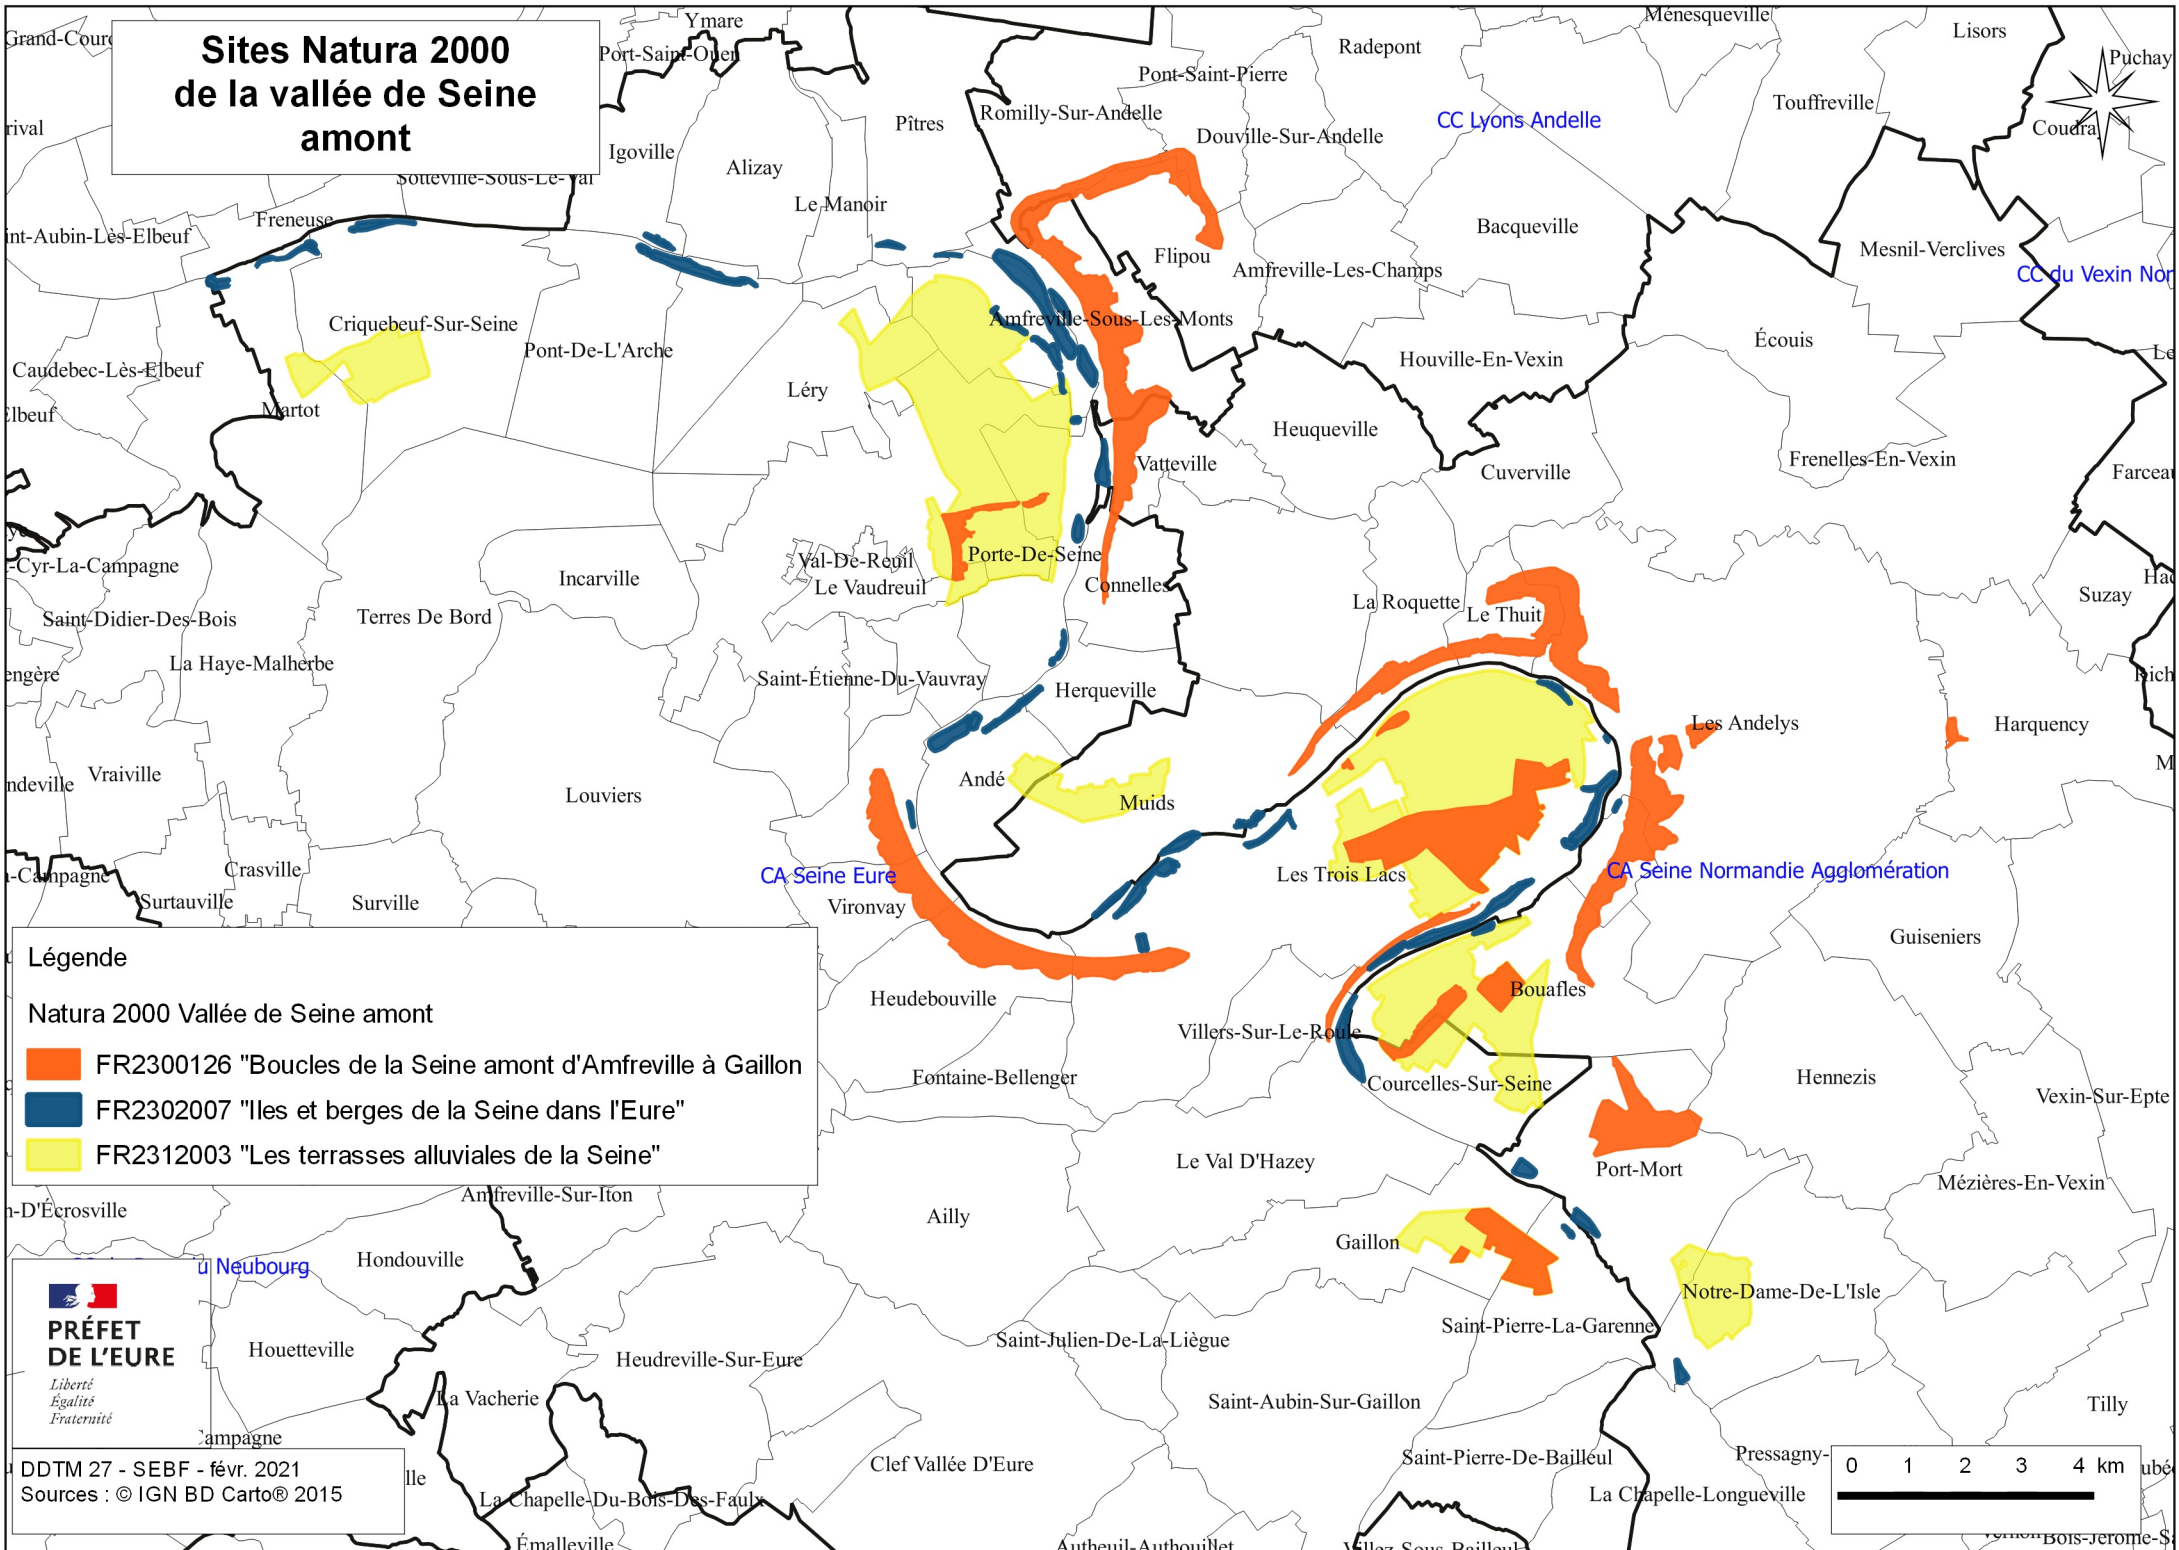

Sites Natura 2000 de la vallée de Seine amont

Légende

Natura 2000 Vallée de Seine amont

- FR2300126 "Boucles de la Seine amont d'Amfreville à Gaillon"
- FR2302007 "Îles et berges de la Seine dans l'Eure"
- FR2312003 "Les terrasses alluviales de la Seine"

PRÉFET DE L'EU
*Liberté
Égalité
Fraternité*

DDTM 27 - SEBF - févr. 2021
Sources : © IGN BD Carto® 2015