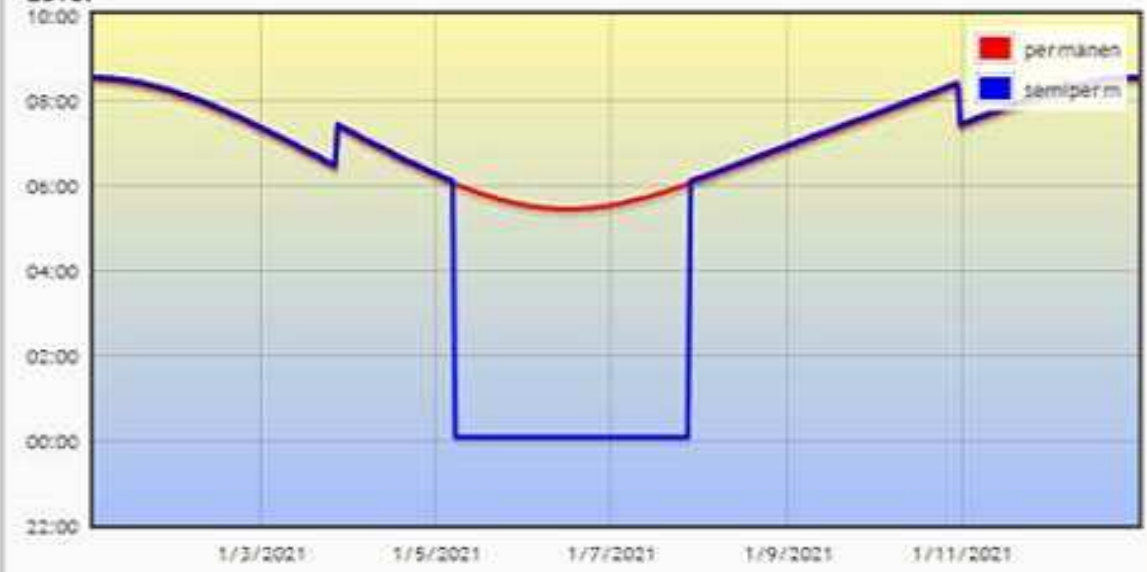

IGN : 2012

	permanen	semiperm
Mode Astronomique	STA	STA
Décalages crépusculaires?	Non	Non
Coupe(s) de nuit?	Oui	Oui
Programme(s) exceptionnel(s)?	Non	Non

Janvier 2021	452 h 11m	235 h 11m
Fevrier 2021	369 h 57m	173 h 57m
Mars 2021	356 h 42m	139 h 42m
Avril 2021	288 h 28m	78 h 28m
Mai 2021	246 h 50m	36 h 32m
Juin 2021	212 h 45m	19 h 22m
Juillet 2021	234 h 33m	24 h 43m
Aout 2021	280 h 49m	63 h 49m
Septembre 2021	326 h 1m	116 h 1m
Octobre 2021	392 h 4m	175 h 4m
Novembre 2021	427 h 28m	217 h 28m
Decembre 2021	466 h 50m	249 h 50m
Total :	4054 h 38m	1530 h 7m

Total période : **4054 h 38m** **1530 h 7m**

Puissance (kW):	0	0
Prix (€/kWh):	0,00	0,00
Total (€):	0.00 €	0.00 €

Lever

Coucher